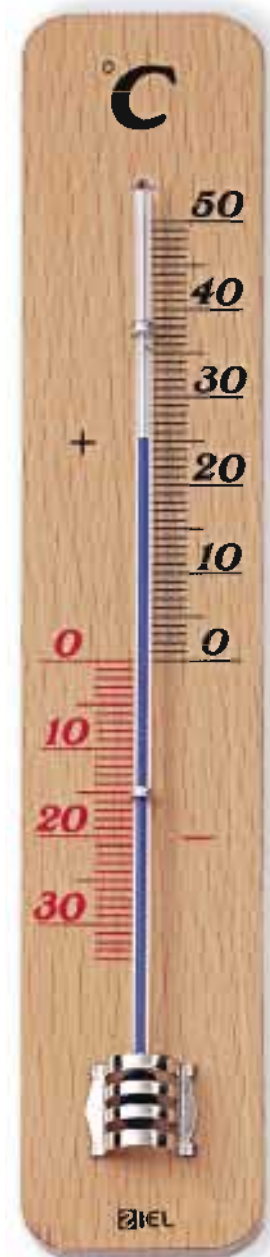

Cod. 13.00.90
Termometro
♦ Legno acero
♦ Ad alcool
♦ CONF. 10 PEZZI
♦ Dimensioni: 180 x 34 mm