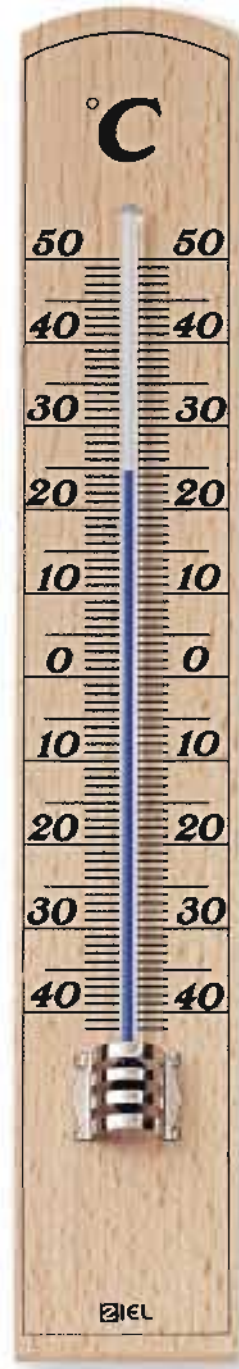

Cod. 13.01.10
Termometro
♦ Legno faggio
♦ Ad alcool
♦ CONF. 10 PEZZI
♦ Dimensioni: 206 x 34 mm