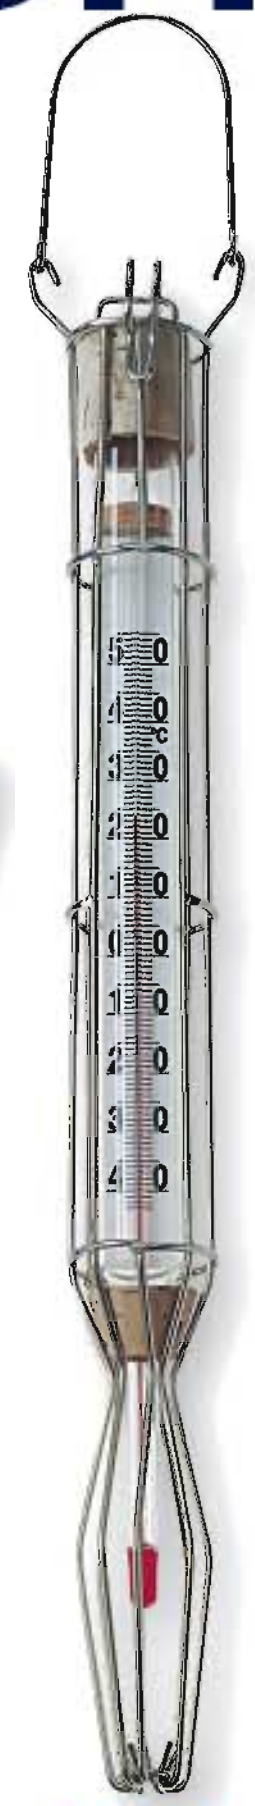

Cod. 15.03.95
Termometro con gabbietta
♦ Metallo zincato
♦ Scala vetro opalino
♦ Ad alcool
♦ Da -30 a +50 °C
♦ Dimensioni: 325 mm