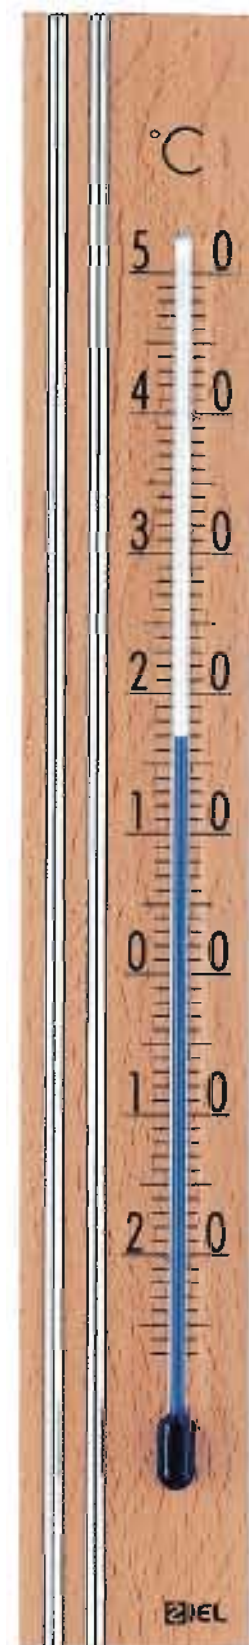

Cod. 13.02.10
Termometro
♦ Legno faggio naturale e faggio argentato
♦ A mercurio
♦ **CONE 6 PEZZI ASSORTITI**
♦ Dimensioni: 280 x 40 mm