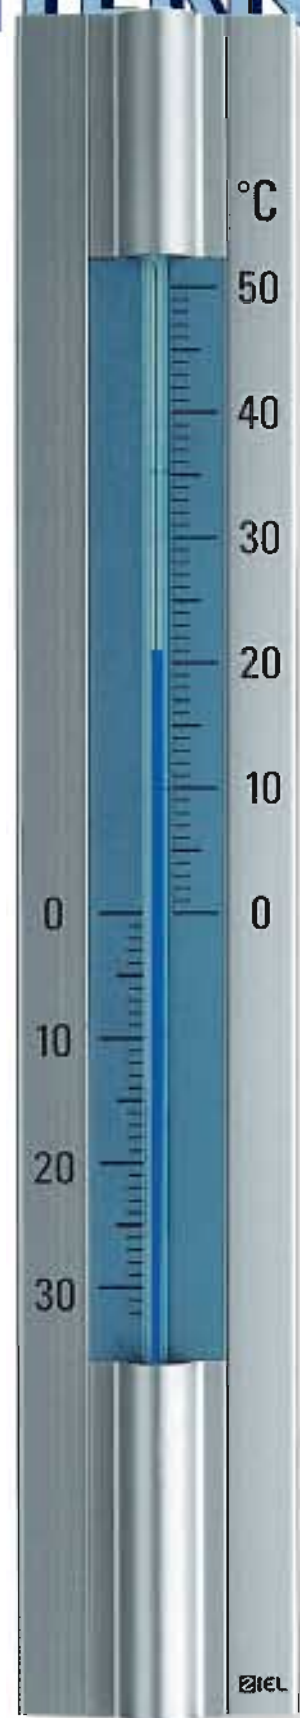

Cod. 11.02.15
Termometro
♦ Alluminio
♦ Ad alcool
♦ Dimensioni: 300 x 50 mm