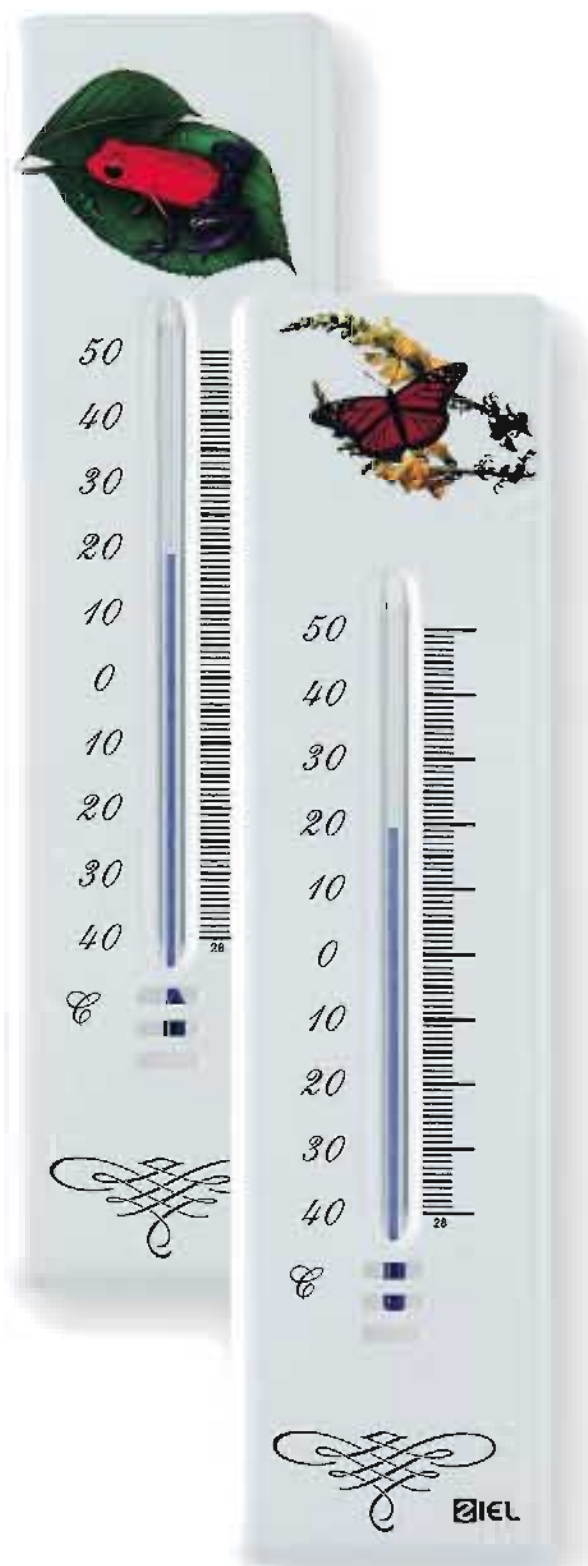

**Cod. 83.02.00**

**Barografo**

- ◆ Elemento sensibile: 14 capsule aneroidi compensate
- ◆ Precisione: ±2%
- ◆ Sensibilità: ±0,2 millibar
- ◆ Campo di misura: 940 fino a 1045 millibar
- ◆ Comando del tamburo: orologio con carica a molla
- ◆ Rotazione tamburo: 7 giorni o 24 ore commutabile
- ◆ Diagrammi e inchiostro per un anno

# TERMOMETRI TERMOMETRI

## PER ESTERNO

**Cod. 11.02.83**  
**Termometro**  
 ♦ Metallo smaltato bianco con decorazioni di uccelli  
 ♦ Ad alcool  
 ♦ **CONF. 4 PEZZI**  
 ♦ Dimensioni: 225 x 50 mm

**Cod. 11.02.82**  
**Termometro**  
 ♦ Metallo smaltato bianco con decorazioni di uccelli  
 ♦ Ad alcool  
 ♦ **CONF. 2 PEZZI**  
 ♦ Dimensioni: 325 x 70 mm