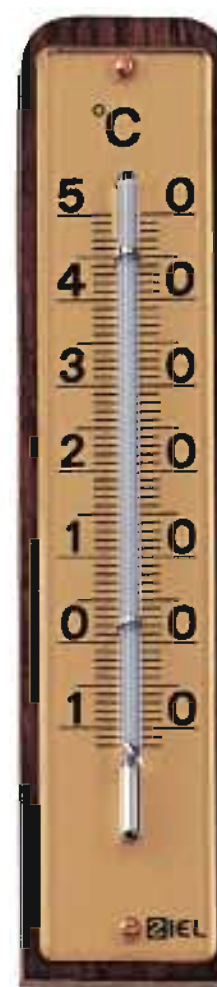

Cod. 13.50.60
Termometro
♦ Legno noce
♦ A mercurio
♦ CONF. 10 PEZZI
♦ Dimensioni: 135 x 30 mm