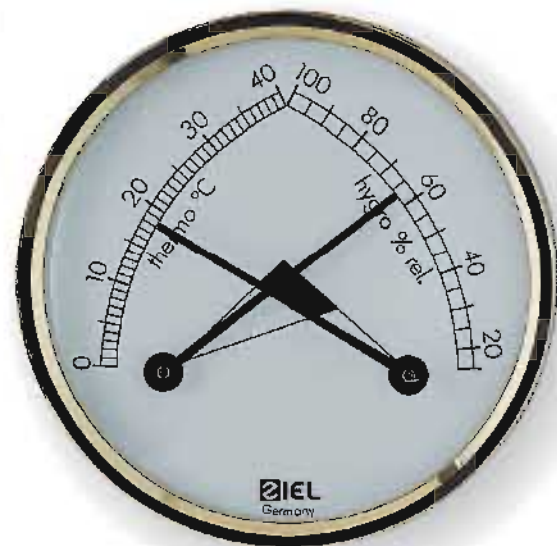

Cod. 71.02.25
Climatometro
♦ In metallo dorato
♦ Dimensioni: Ø 70 mm