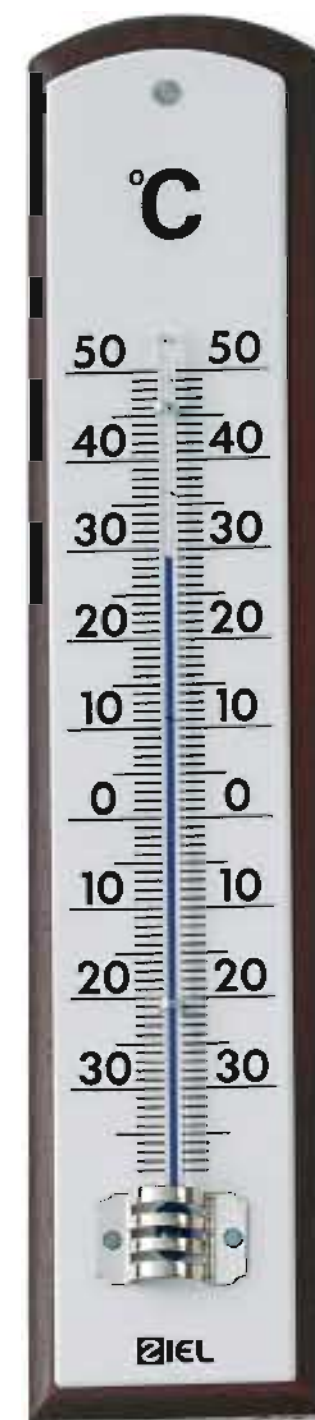

Cod. 13.00.20
Termometro
♦ Legno mogano
♦ Ad alcool
♦ CONF. 10 PEZZI
♦ Dimensioni: 208 x 45 mm