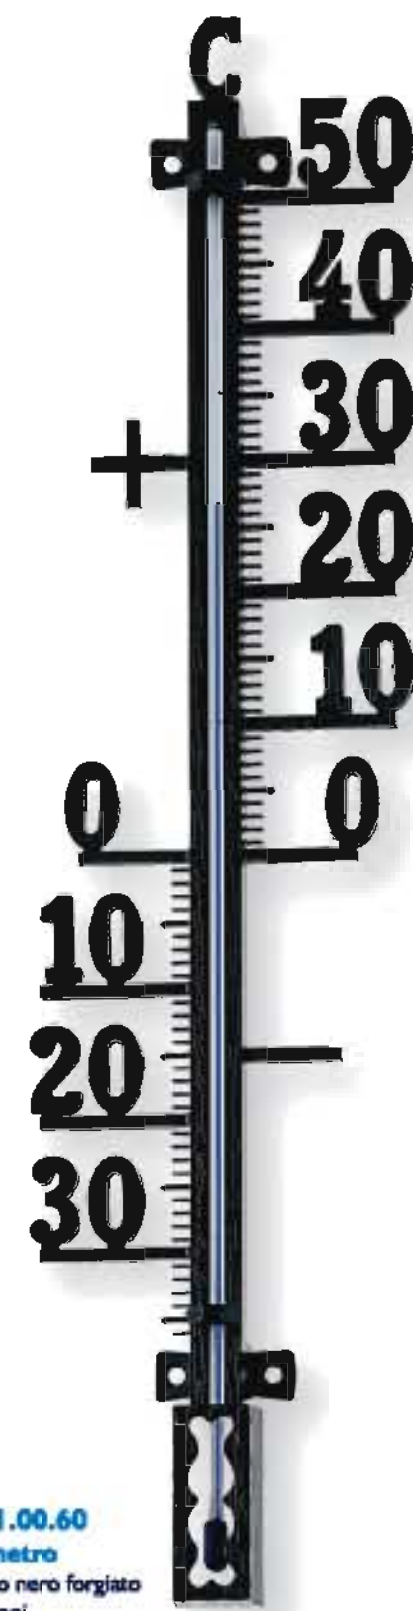

Cod. 11.00.60
Termometro
♦ Metallo nero forgiato
♦ Ad alcool
♦ Dimensioni: 275 x 60 mm

Cod. 11.00.70
Termometro
♦ Metallo nero forgiato
♦ Ad alcool
♦ Dimensioni: 420 x 85 mm