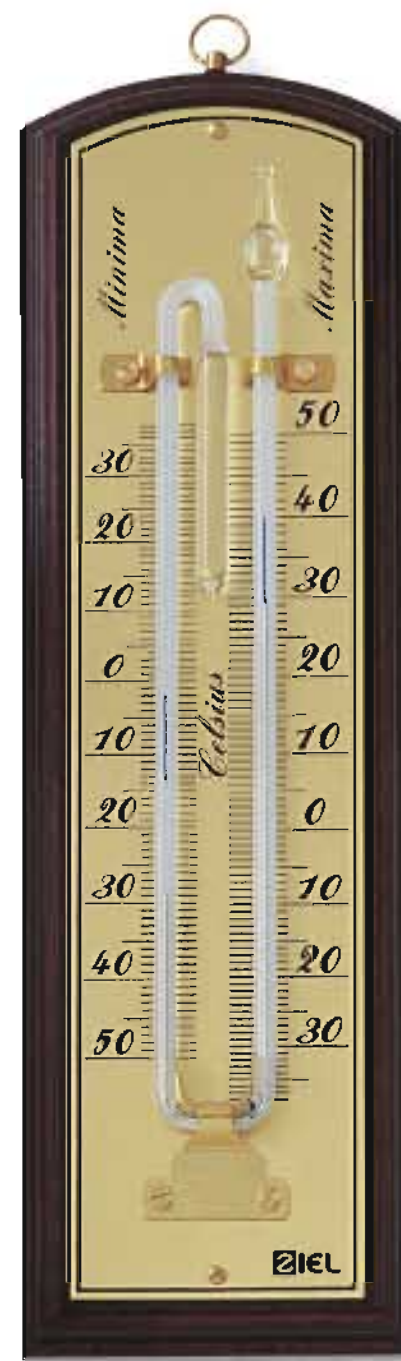

Cod. 12.00.85
Termometro
♦ Legno mogano
♦ Scala in ottone
♦ Con calamita
♦ **CONF. 3 PEZZI**
♦ Dimensioni: 215 x 67 mm