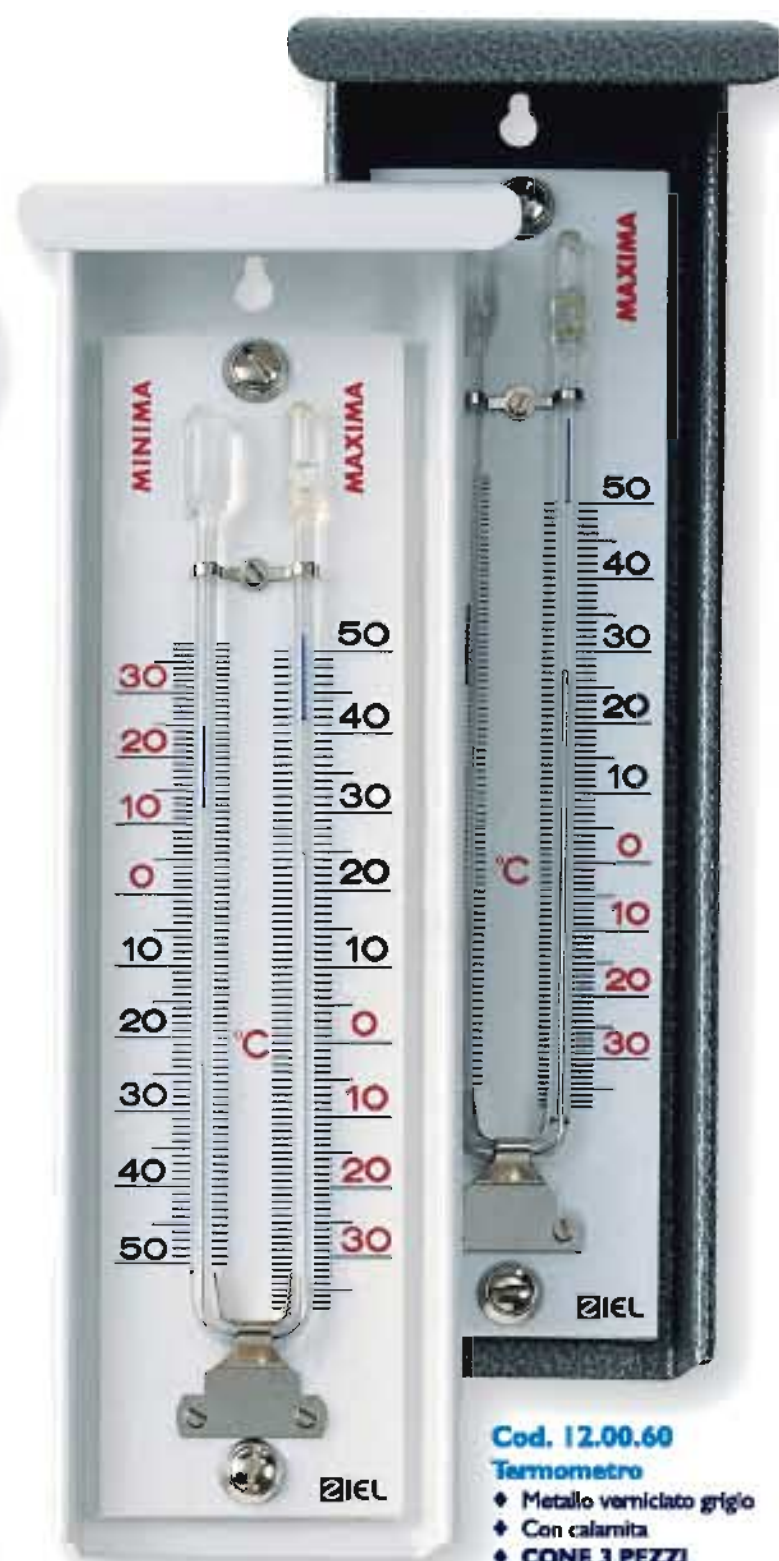

Cod. 12.00.50
Termometro
♦ Metallo verniciato bianco
♦ Con calamita
♦ **CONF. 3 PEZZI**
♦ Dimensioni: 230 x 60 mm

Cod. 12.00.60
Termometro
♦ Metallo verniciato grigio
♦ Con calamita
♦ **CONF. 3 PEZZI**
♦ Dimensioni: 230 x 60 mm