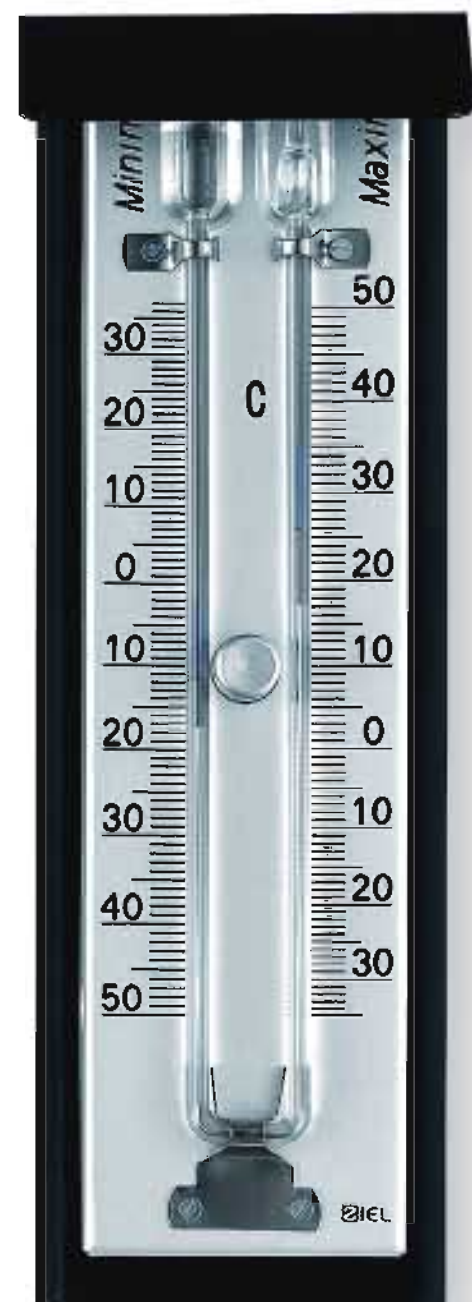

Cod. 12.00.00
Termometro
♦ Metallo verniciato nero
♦ Scala in alluminio anodizzato
♦ Azzeramento automatico
♦ **CONF. 3 PEZZI**
♦ Dimensioni: 210 x 70 mm