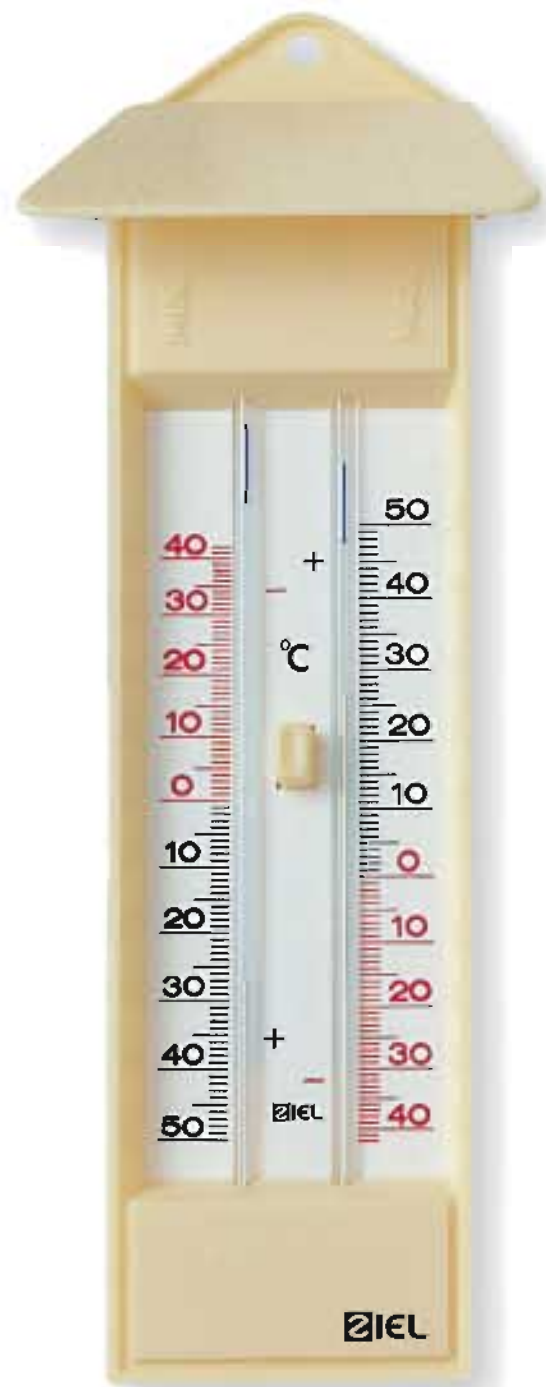

TERMOMETRI TERMOMETRI

MASSIMA - MINIMA

Cod. 12.00.20
Termometro
♦ Duraplex avorio
♦ Azzeramento automatico
♦ **CONF. 6 PEZZI**
♦ Dimensioni: 230 x 60 mm