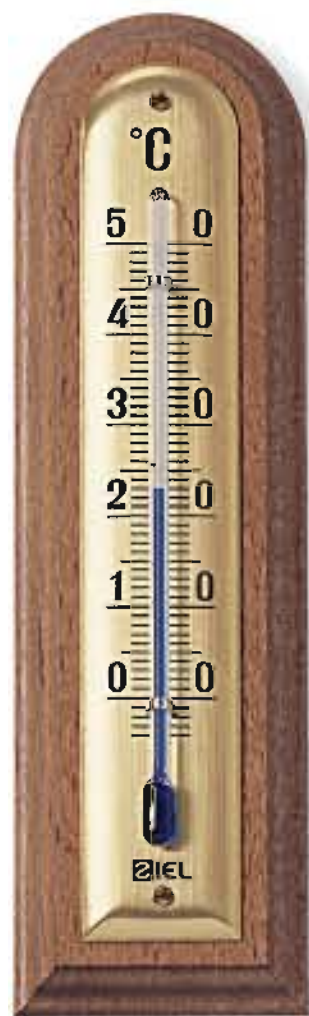

Cod. 13.53.66
Termometro
♦ Legno quercia
♦ Ad alcool
♦ CONF. 6 PEZZI
♦ Dimensioni: 144 x 40 mm