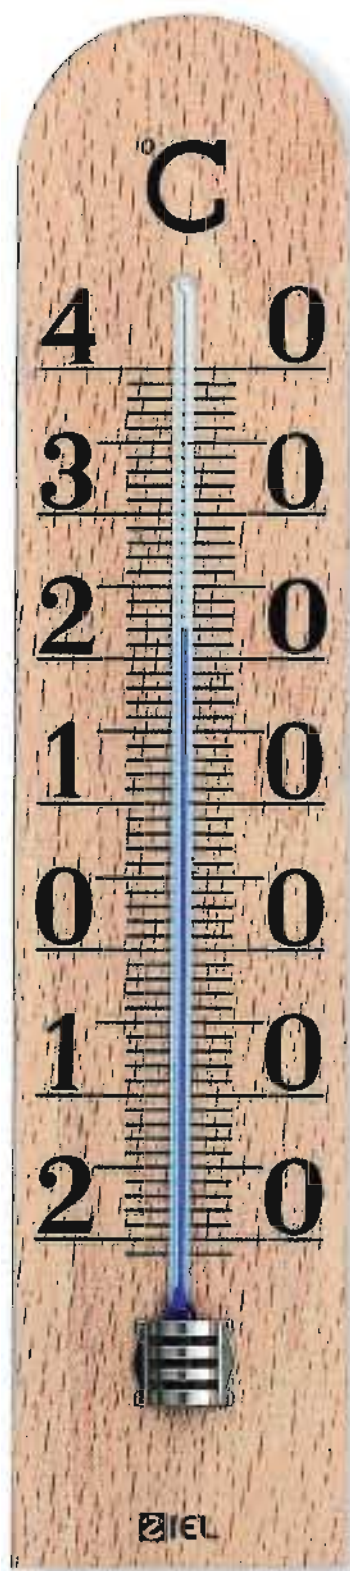

TERMOMETRI PER INTERNO

Cod. 13.01.20
Termometro
♦ Legno faggio
♦ Ad alcool
♦ CONF. 10 PEZZI
♦ Dimensioni: 250 x 55 mm